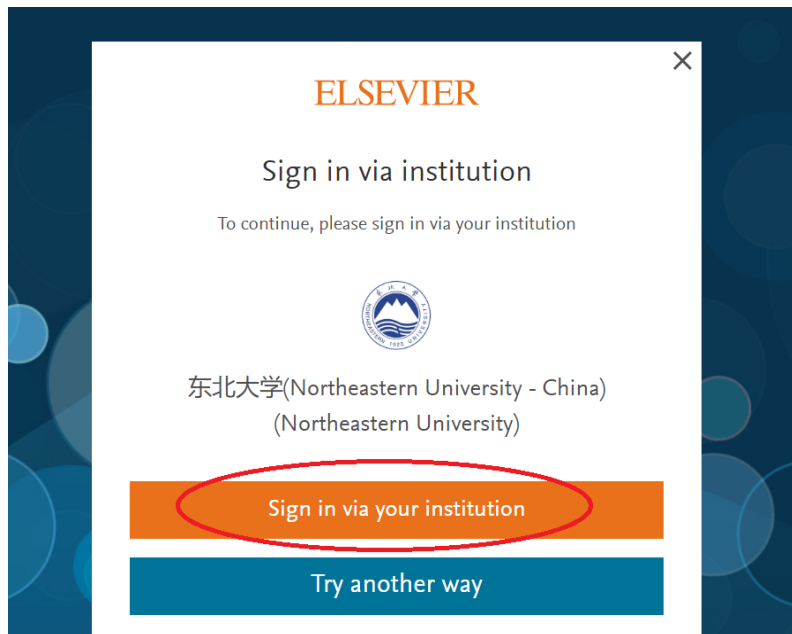

4、在东北大学统一身份认证页面登录。

5、登录成功后，“显示“NORTHEASTERN UNIVERSITY - CHINA”。

Select Resource

NORTHEASTERN UNIVERSITY - CHINA

## 十五、SciVal 资源使用帮助

1、可以使用非校园网（如：家庭宽带、手机 4G 等）访问 <https://www.scival.com/>。选择“Sign in”。

2、选择登录页面下方的“sign in”。

3、输入“neu.edu.cn”后，点击“>”图标。

4、选择“Sign in via your institution”。

5、在东北大学统一身份认证页面登录。

6、需要完善个人信息。如果已有 ELSEVIER 的账号，直接输入注册的邮箱即可。如果没有，输入个人邮箱新注册账号即可。

## 十六、ACS 数据库资源使用帮助

1、可以使用非校园网（如：家庭宽带、手机 4G 等）访问 <https://pubs.acs.org/>。选择“Find my institution”。

2、在“Search for your Institution”下，选择“Northeastern University - China”。