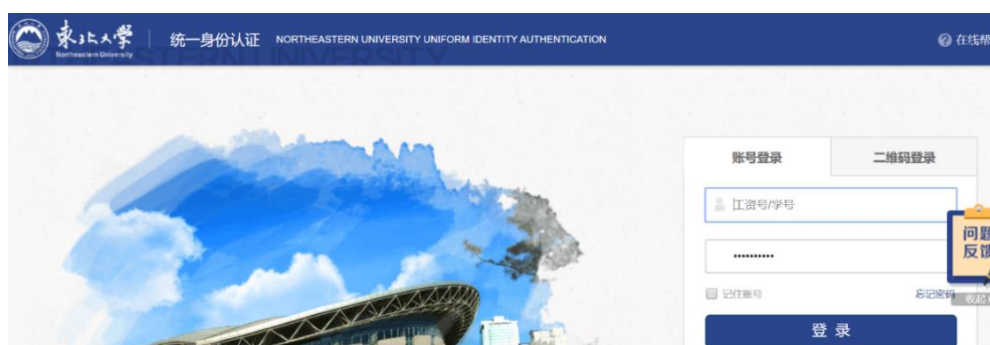

- Shenyang Aerospace University, IP\_General Access
- Northeastern Univ - Engineering Village Access, General Access

Remember this organization

Continue

## 九、Scopus 资源使用帮助

1、可以使用非校园网（如：家庭宽带、手机 4G 等）访问

<https://www.scopus.com/>。选择“Sign in”。

2、选择登录页面下方的“sign in”。

3、输入“neu.edu.cn”后，点击“>”图标。

4、选择“Sign in via your institution”。

5、在东北大学统一身份认证页面登录。

6、首次使用需要完善个人信息。如果已有 ELSEVIER 的账号，直接输入账号绑定的邮箱即可。如果没有，输入个人邮箱新注册账号，完