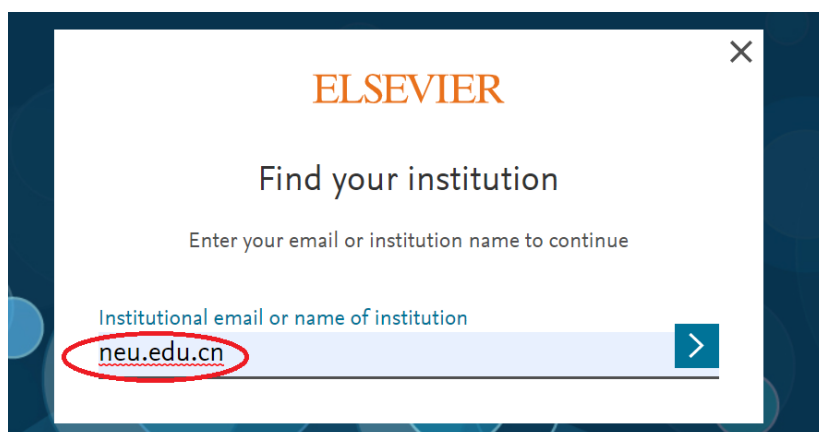

4、在东北大学统一身份认证页面登录。

5、登录成功后，“显示“NORTHEASTERN UNIVERSITY - CHINA”。

Select Resource

NORTHEASTERN UNIVERSITY - CHINA

## 十五、SciVal 资源使用帮助

1、可以使用非校园网（如：家庭宽带、手机 4G 等）访问 <https://www.scival.com/>。选择“Sign in”。

2、选择登录页面下方的“sign in”。

3、输入“neu.edu.cn”后，点击“>”图标。

4、选择“Sign in via your institution”。

5、在东北大学统一身份认证页面登录。

6、需要完善个人信息。如果已有 ELSEVIER 的账号，直接输入注册的邮箱即可。如果没有，输入个人邮箱新注册账号即可。

## 十六、ACS 数据库资源使用帮助

1、可以使用非校园网（如：家庭宽带、手机 4G 等）访问 <https://pubs.acs.org/>。选择“Find my institution”。

2、在“Search for your Institution”下，选择“Northeastern University - China”。