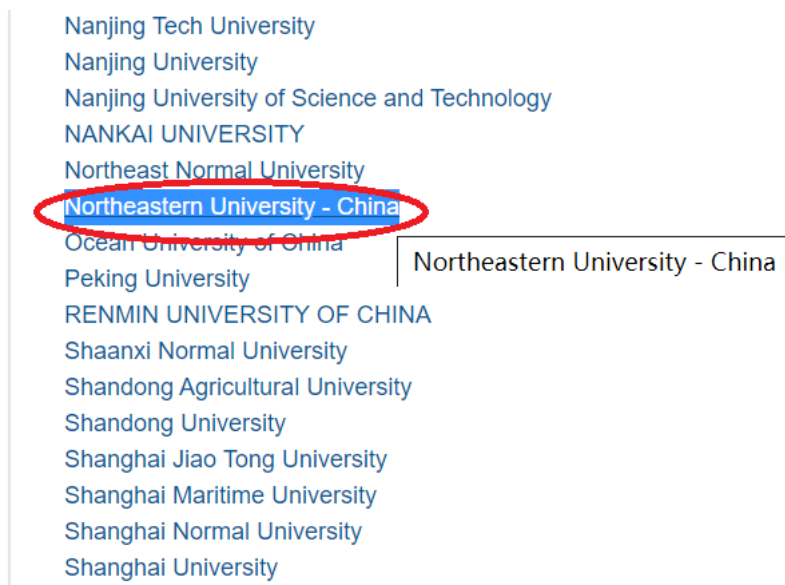

Account username  Account password

[Log in](#) [Register for a member account](#)

Log in via your home institution

Access is provided using the Shibboleth federated identification method.

[Find my institution >](#)

3、在“Select your institution’ s group”里选择” China CERNET Federation “。

4、在“China CERNET Federation”列表里选择“Northeastern University - China”。

5、在东北大学统一身份认证页面登录。

6、登录成功后，会显示“Northeastern University, China”。

2、登录成功后，左上角会显示“Northeastern University China”。