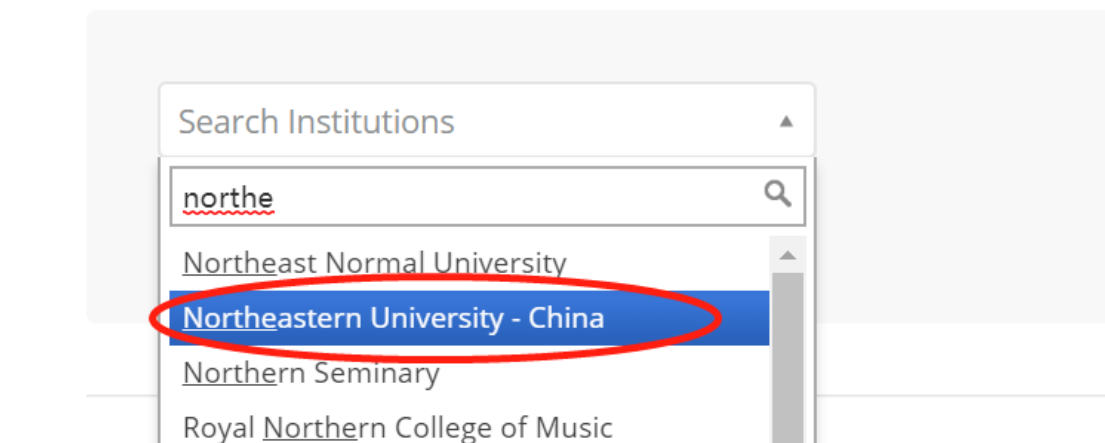

Shibboleth sign in