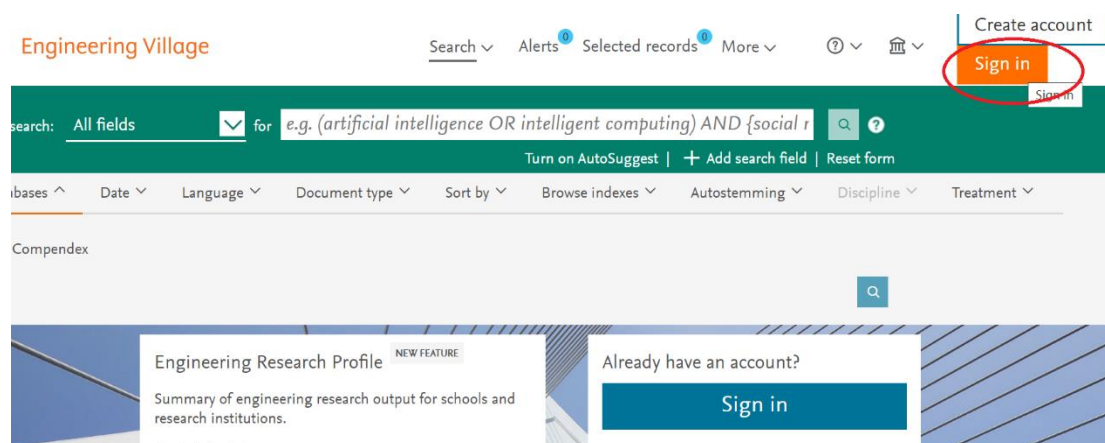

## Access through your institution

Find your university or organisation using the tool below, so we can forward you to the correct login page.

Examples: Science Institute, University College London

Northeastern University

[Northeastern University - China](#)

4、在东北大学统一身份认证页面登录。

5、访问有权限的相应资源即可。

## 七、SCI 科学引文索引数据库（科睿唯安）使用帮助

1、可以使用非校园网（如：家庭宽带、手机 4G 等）访问 <http://www.webofknowledge.com>。在“Select Institution”文本框里选择“CHINA CERNET Federation”。

2、选择“Northeastern University - China”。

3、在东北大学统一身份认证页面登录。

4、访问有权限的相应资源即可。

## 八、EI 数据库资源使用帮助

1、可以使用非校园网（如：家庭宽带、手机 4G 等）访问

<https://www.engineeringvillage.com/>。选择“Sign in”。

2、选择“Other Institution login”。

3、在“Search for your institution”中输入“northeastern”，可在下拉框中选择“Northeastern University - China”。