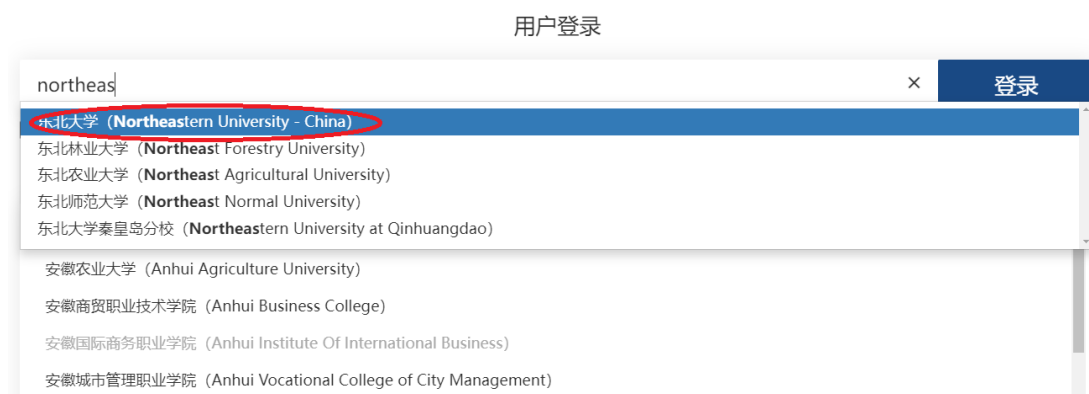

2、选择“Northeastern University - China”。