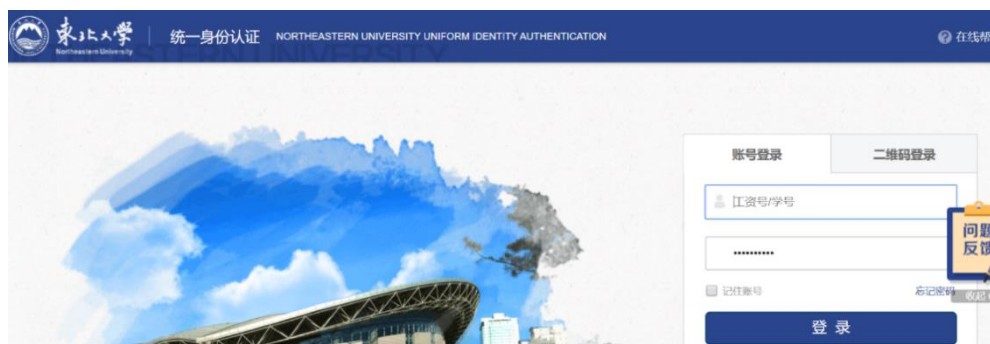

展开

2、在东北大学统一身份认证页面登录。

东北大学 统一身份认证 NORTHEASTERN UNIVERSITY UNIFORM IDENTITY AUTHENTICATION 在线帮助

账号登录 二维码登录

工号/学号

.....

忘记密码 找回密码

登录

问题反馈

3、登录成功后会显示“东北大学”。

[新版入口](#)
[手机版](#)
[ENGLISH](#)
[旧版入口](#)
[网站地图](#)
[帮助中心](#)
[购买知网卡](#)
[充值中心](#)
[个人/机构馆](#)
[我的CNKI](#)
[欢迎 东北大学](#)
[个人登录](#)

[文献检索](#)
[知识元检索](#)
[引文检索](#)

主题 
[高级检索 >](#)  
[出版物检索 >](#)

## 二、IEEE 资源使用帮助

1、可以使用非校园网（如：家庭宽带、手机 4G 等）访问 <https://ieeexplore.ieee.org/>。选择 “Institutional Sign In”。

2、搜索“northeastern university”。然后选择“Northeastern University - China”。

3、在东北大学统一身份认证页面登录。

4、登录成功后，显示 “Northeastern University”。