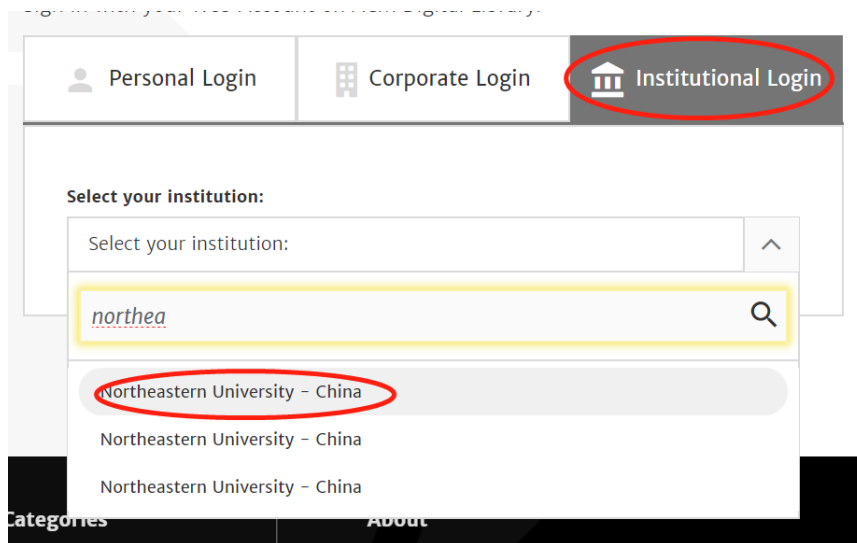

## 二、IEEE 资源使用帮助

1、可以使用非校园网（如：家庭宽带、手机 4G 等）访问 <https://ieeexplore.ieee.org/>。选择 “Institutional Sign In”。

2、搜索“northeastern university”。然后选择“Northeastern University - China”。

3、在东北大学统一身份认证页面登录。

4、登录成功后，显示 “Northeastern University”。

IEEE Xplore®

Browse ▾ My Settings ▾ Help ▾

Access provided by:  
**Northeastern University** Sign Out

### 三、ACM 数据库资源使用帮助

1、可以使用非校园网（如：家庭宽带、手机 4G 等）访问

<https://dl.acm.org/>。选择“登录”。

2、选择“**Institutional Login**”，选择“**Northeastern University - China**”。

3、东北大学统一身份认证。

4、登录成功后，显示“**Northeastern University of China**”。