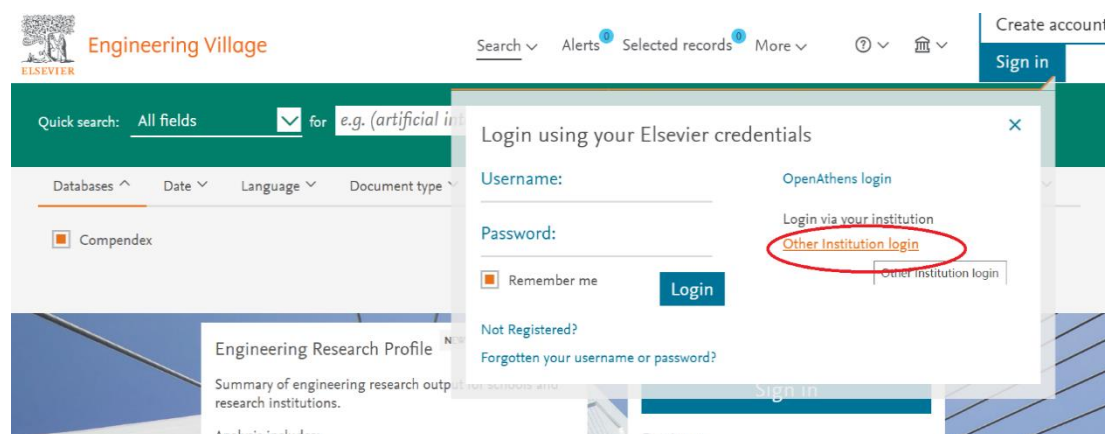

## Access through your institution

Find your university or organisation using the tool below, so we can forward you to the correct login page.

Examples: Science Institute, University College London

Northeastern University

[Northeastern University - China](#)

4、在东北大学统一身份认证页面登录。

5、访问有权限的相应资源即可。

## 七、SCI 科学引文索引数据库（科睿唯安）使用帮助

1、可以使用非校园网（如：家庭宽带、手机 4G 等）访问 <http://www.webofknowledge.com>。在“Select Institution”文本框里选择“CHINA CERNET Federation”。

2、选择“Northeastern University - China”。

3、在东北大学统一身份认证页面登录。

4、访问有权限的相应资源即可。

## 八、EI 数据库资源使用帮助

1、可以使用非校园网（如：家庭宽带、手机 4G 等）访问

<https://www.engineeringvillage.com/>。选择“Sign in”。

2、选择“Other Institution login”。

3、在“Search for your institution”中输入“northeastern”，可在下拉框中选择“Northeastern University - China”。