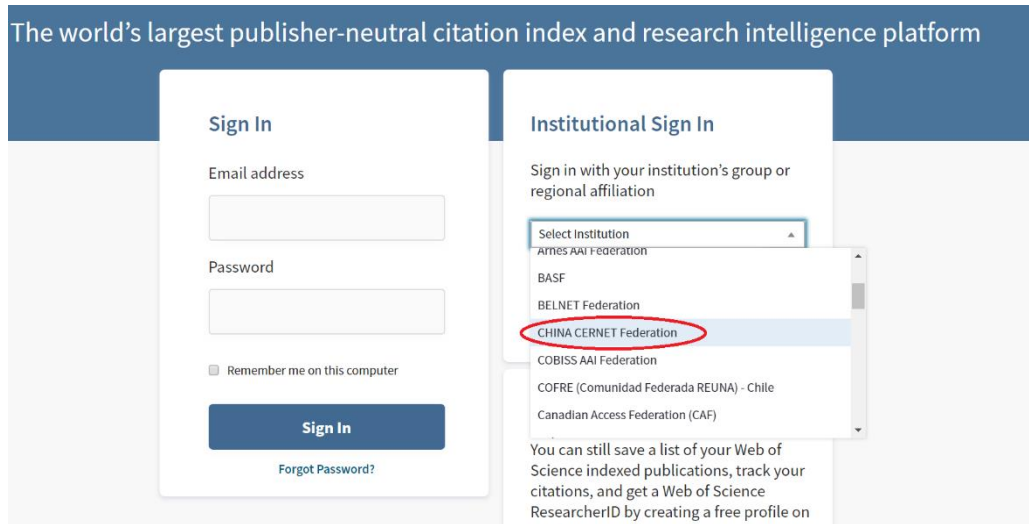

## Access through your institution

Find your university or organisation using the tool below, so we can forward you to the correct login page.

Examples: Science Institute, University College London

Northeastern University

[Northeastern University - China](#)

4、在东北大学统一身份认证页面登录。

5、访问有权限的相应资源即可。

## 七、SCI 科学引文索引数据库（科睿唯安）使用帮助

1、可以使用非校园网（如：家庭宽带、手机 4G 等）访问 <http://www.webofknowledge.com>。在“Select Institution”文本框里选择“CHINA CERNET Federation”。

2、选择“Northeastern University - China”。

3、在东北大学统一身份认证页面登录。

4、访问有权限的相应资源即可。

## 八、EI 数据库资源使用帮助

1、可以使用非校园网（如：家庭宽带、手机 4G 等）访问

<https://www.engineeringvillage.com/>。选择“Sign in”。

2、选择“Other Institution login”。

3、在“Search for your institution”中输入“northeastern”，可在下拉框中选择“Northeastern University - China”。