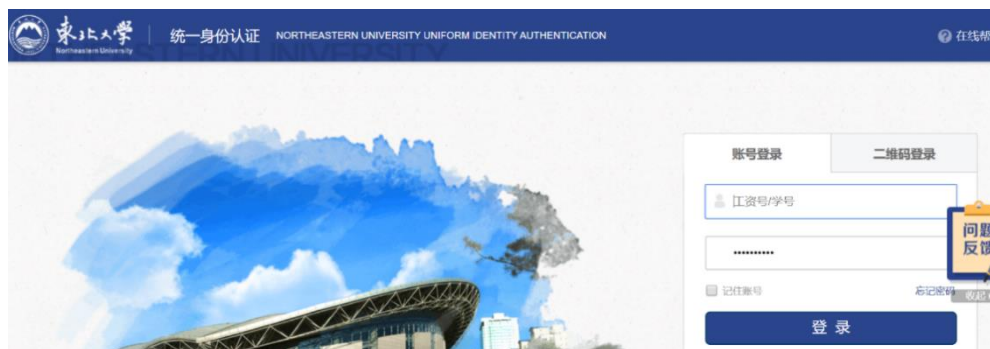

## 九、Scopus 资源使用帮助

1、可以使用非校园网（如：家庭宽带、手机 4G 等）访问

<https://www.scopus.com/>。选择“Sign in”。

2、选择登录页面下方的“sign in”。

3、输入“neu.edu.cn”后，点击“>”图标。

4、选择“Sign in via your institution”。

5、在东北大学统一身份认证页面登录。

6、首次使用需要完善个人信息。如果已有 ELSEVIER 的账号，直接输入账号绑定的邮箱即可。如果没有，输入个人邮箱新注册账号，完

## ELSEVIER

Welcome back

To link with or create an Elsevier account, enter your email

Email

[redacted]@mail.neu.edu.cn

Continue

Continue without personalization

## 十、万方数据库资源使用帮助

1、可以使用非校园网（如：家庭宽带、手机 4G 等）访问

<https://fssso.wanfangdata.com.cn/>。选择“Sign in”。

2、在东北大学统一身份认证页面登录。

3、访问资源即可。