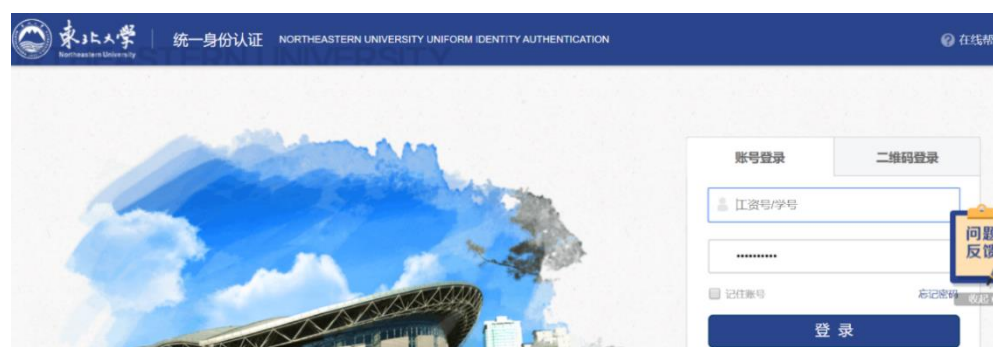

Find Institution

- > ACOnet Identity Fed
- > CARSI Federation
- > Chinese - CSTCloud
- > German Higher Edu
- > India: INFLIBNET Ac
- > Ireland: Educat...

3、在东北大学统一身份认证页面登录。