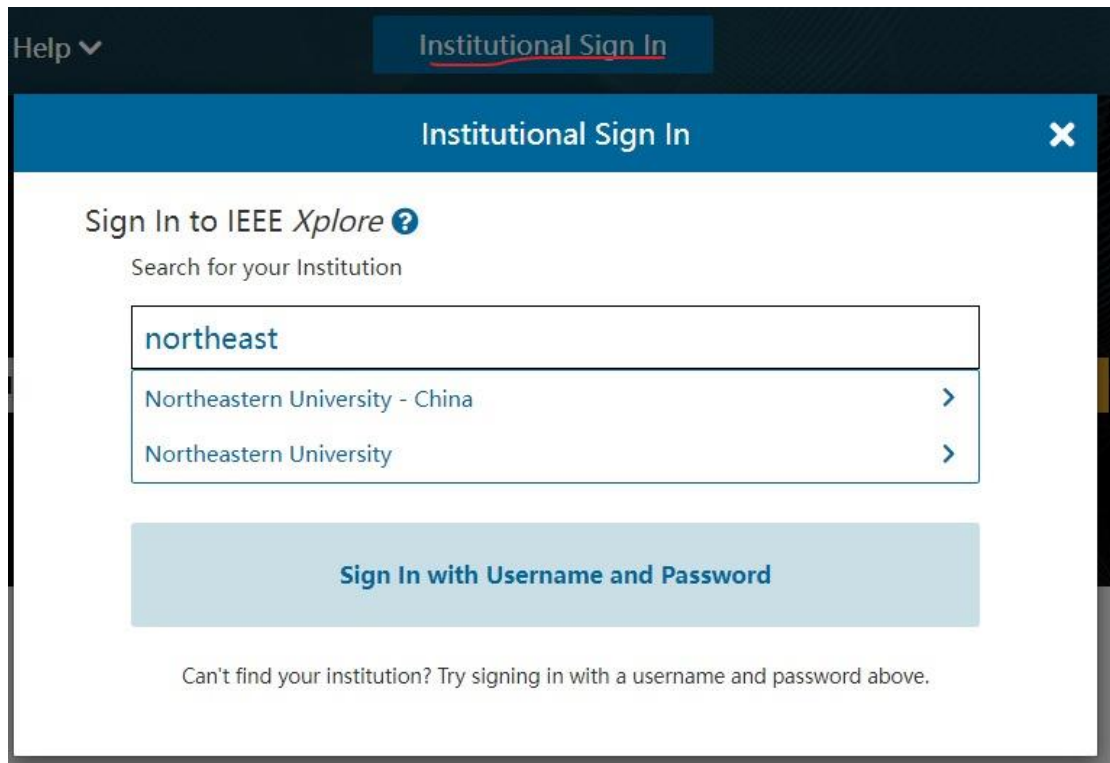

### 一、CNKI 中国知网使用帮助

1、可以使用非校园网（如：家庭宽带、手机 4G 等）访问 <https://fsso.cnki.net/>。“高校/机构”文本框里选择“东北大学”。点击“前往”。

注：CNKI 中选择“东北大学秦皇岛分校”，利用学校统一门户用户名密码验证，也可以访问。

高校/机构: 东北大学 前往 使用帮助

高校/机构列表 (按接入先后排序)

- 清华大学
- 北京大学
- 北京师范大学
- 中国人民大学
- 山东大学
- 华东师范大学
- 浙江大学
- 天津大学
- 华南理工大学
- 华中科技大学
- 长春理工大学
- 上海财经大学
- 深圳大学
- 沈阳农业大学
- 浙江工商大学
- 华北水利水电大学

展开

2、在东北大学统一身份认证页面登录。

东北大学 统一身份认证 NORTHEASTERN UNIVERSITY UNIFORM IDENTITY AUTHENTICATION 在线帮助

账号登录 二维码登录

工号/学号

.....

忘记密码 找回密码

登录

问题反馈

3、登录成功后会显示“东北大学”。

[新版入口](#)
[手机版](#)
[ENGLISH](#)
[旧版入口](#)
[网站地图](#)
[帮助中心](#)
[购买知网卡](#)
[充值中心](#)
[个人/机构馆](#)
[我的CNKI](#)
[欢迎 东北大学](#)
[个人登录](#)

[文献检索](#)
[知识元检索](#)
[引文检索](#)

主题 
[高级检索 >](#)  
[出版物检索 >](#)

## 二、IEEE 资源使用帮助

1、可以使用非校园网（如：家庭宽带、手机 4G 等）访问 <https://ieeexplore.ieee.org/>。选择 “Institutional Sign In”。

2、搜索“northeastern university”。然后选择“Northeastern University - China”。

3、在东北大学统一身份认证页面登录。

4、登录成功后，显示 “Northeastern University”。