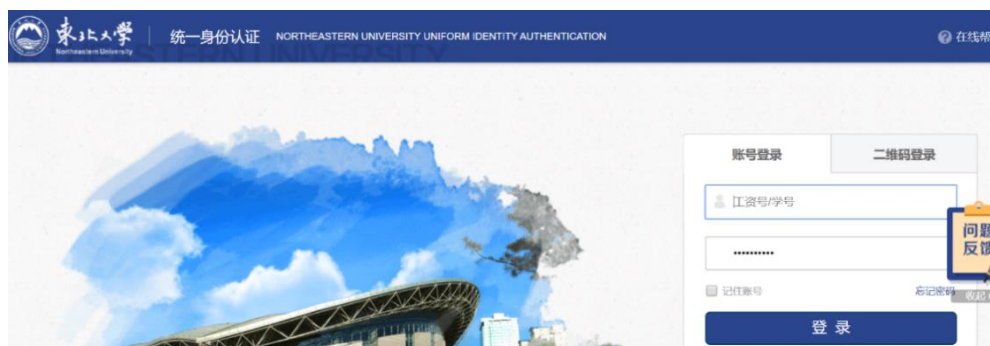

十八、ProQuest 数据库资源使用帮助

1、可以使用非校园网（如：家庭宽带、手机 4G 等）访问 <https://search.proquest.com/?accountid=28278>。会自动跳转至东北大学统一身份认证页面。