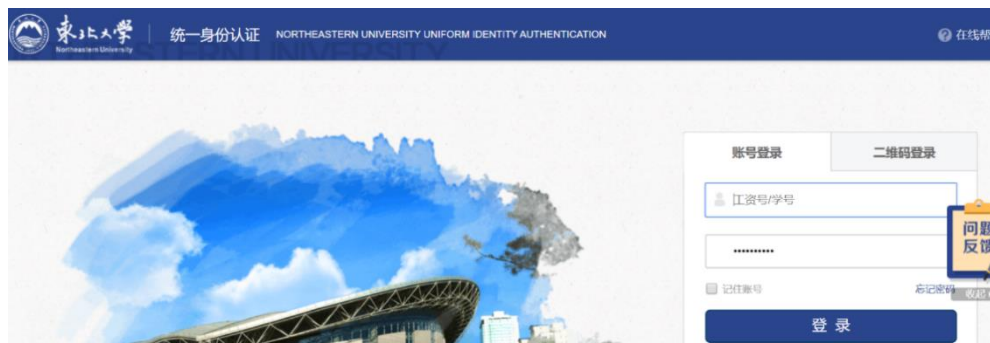

## Access through your institution

Find your university or organisation using the tool below, so we can forward you to the correct login page.

Examples: Science Institute, University College London

Northeastern University

[Northeastern University - China](#)

4、在东北大学统一身份认证页面登录。

5、访问有权限的相应资源即可。

## 七、SCI 科学引文索引数据库（科睿唯安）使用帮助

1、可以使用非校园网（如：家庭宽带、手机 4G 等）访问 <http://www.webofknowledge.com>。在“Select Institution”文本框里选择“CHINA CERNET Federation”。

2、选择“Northeastern University - China”。

3、在东北大学统一身份认证页面登录。

4、访问有权限的相应资源即可。

## 八、EI 数据库资源使用帮助

1、可以使用非校园网（如：家庭宽带、手机 4G 等）访问

<https://www.engineeringvillage.com/>。选择“Sign in”。

2、选择“Other Institution login”。

3、在“Search for your institution”中输入“northeastern”，可在下拉框中选择“Northeastern University - China”。