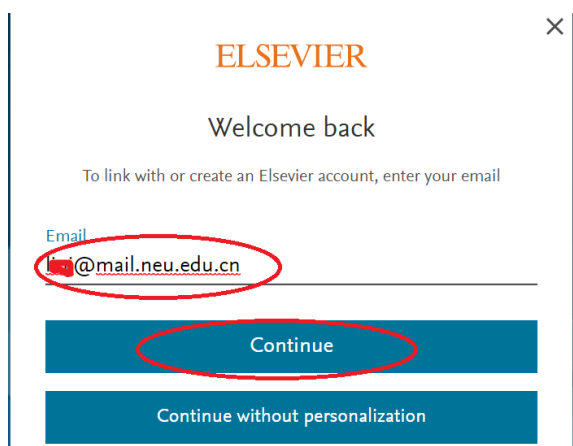

4、在东北大学统一身份认证页面登录。

5、登录成功后，“显示“NORTHEASTERN UNIVERSITY - CHINA”。

Select Resource

NORTHEASTERN UNIVERSITY - CHINA

## 十五、SciVal 资源使用帮助

1、可以使用非校园网（如：家庭宽带、手机 4G 等）访问 <https://www.scival.com/>。选择“Sign in”。

2、选择登录页面下方的“sign in”。

3、输入“neu.edu.cn”后，点击“>”图标。

4、选择“Sign in via your institution”。

5、在东北大学统一身份认证页面登录。

6、需要完善个人信息。如果已有 ELSEVIER 的账号，直接输入注册的邮箱即可。如果没有，输入个人邮箱新注册账号即可。

## 十六、ACS 数据库资源使用帮助

1、可以使用非校园网（如：家庭宽带、手机 4G 等）访问 <https://pubs.acs.org/>。选择“Find my institution”。

2、在“Search for your Institution”下，选择“Northeastern University - China”。