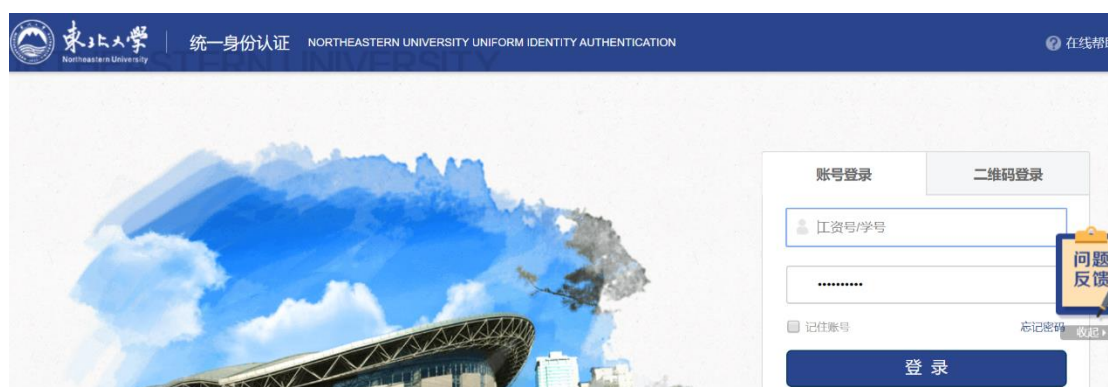

Account username  Account password

[Log in](#) [Register for a member account](#)

Log in via your home institution

Access is provided using the Shibboleth federated identification method.

[Find my institution >](#)

3、在“Select your institution’ s group”里选择” China CERNET Federation “。

4、在“China CERNET Federation”列表里选择“Northeastern University - China”。

5、在东北大学统一身份认证页面登录。

6、登录成功后，会显示“Northeastern University, China”。

## 十二、Emerald 资源使用帮助

1、可以使用非校园网（如：家庭宽带、手机 4G 等）访问

<https://www.emerald.com/start->

[session?idp=https://idp.neu.edu.cn/idp/shibboleth](https://www.emerald.com/start-session?idp=https://idp.neu.edu.cn/idp/shibboleth)。进入东北大学统一身份认证界面。

2、登录成功后，左上角会显示“Northeastern University China”。