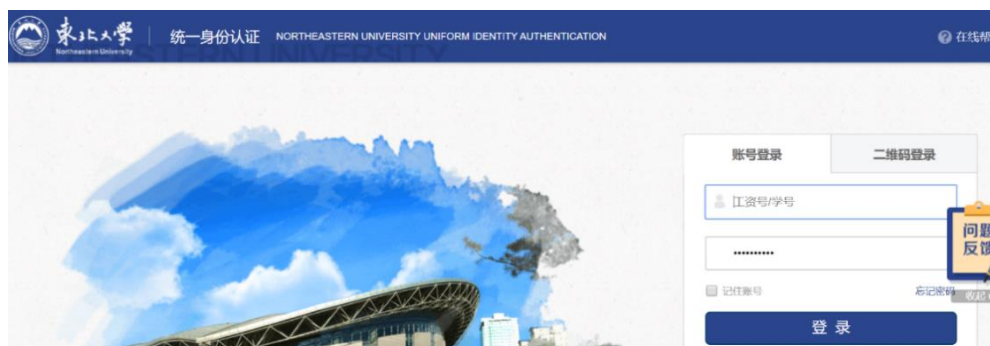

4、在东北大学统一身份认证页面登录。

5、登录成功后，“显示“NORTHEASTERN UNIVERSITY - CHINA”。

Select Resource

NORTHEASTERN UNIVERSITY - CHINA

## 十五、SciVal 资源使用帮助

1、可以使用非校园网（如：家庭宽带、手机 4G 等）访问 <https://www.scival.com/>。选择“Sign in”。

2、选择登录页面下方的“sign in”。

3、输入“neu.edu.cn”后，点击“>”图标。

4、选择“Sign in via your institution”。

5、在东北大学统一身份认证页面登录。

6、需要完善个人信息。如果已有 ELSEVIER 的账号，直接输入注册的邮箱即可。如果没有，输入个人邮箱新注册账号即可。

## 十六、ACS 数据库资源使用帮助

1、可以使用非校园网（如：家庭宽带、手机 4G 等）访问 <https://pubs.acs.org/>。选择“Find my institution”。

2、在“Search for your Institution”下，选择“Northeastern University - China”。