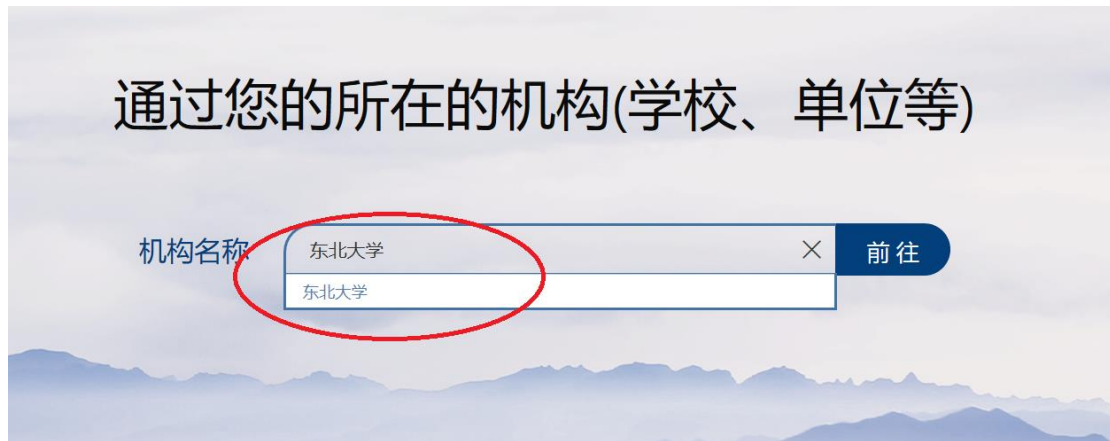

## 九、Scopus 资源使用帮助

1、可以使用非校园网（如：家庭宽带、手机 4G 等）访问

<https://www.scopus.com/>。选择“Sign in”。

2、选择登录页面下方的“sign in”。

3、输入“neu.edu.cn”后，点击“>”图标。

4、选择“Sign in via your institution”。

5、在东北大学统一身份认证页面登录。

6、首次使用需要完善个人信息。如果已有 ELSEVIER 的账号，直接输入账号绑定的邮箱即可。如果没有，输入个人邮箱新注册账号，完

## ELSEVIER

Welcome back

To link with or create an Elsevier account, enter your email

Email

[redacted]@mail.neu.edu.cn

Continue

Continue without personalization

## 十、万方数据库资源使用帮助

1、可以使用非校园网（如：家庭宽带、手机 4G 等）访问

<https://fssso.wanfangdata.com.cn/>。选择“Sign in”。

2、在东北大学统一身份认证页面登录。

3、访问资源即可。