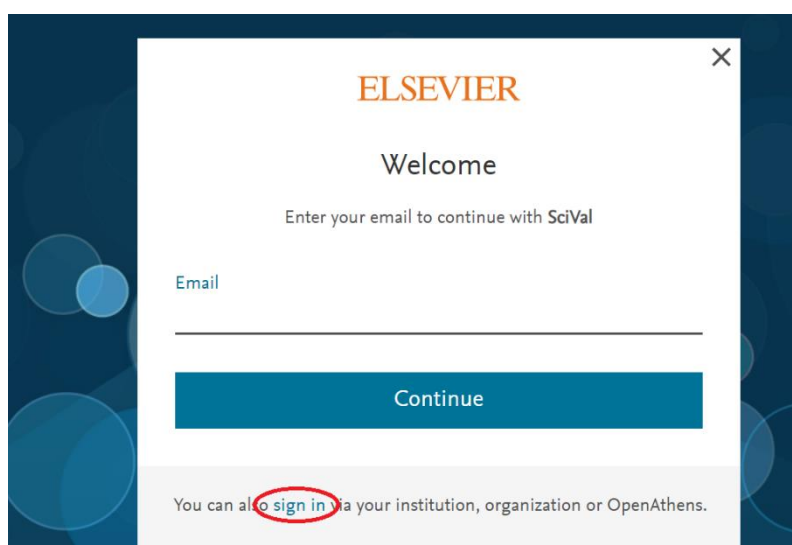

4、在东北大学统一身份认证页面登录。

5、登录成功后，“显示“NORTHEASTERN UNIVERSITY - CHINA”。

Select Resource

NORTHEASTERN UNIVERSITY - CHINA

## 十五、SciVal 资源使用帮助

1、可以使用非校园网（如：家庭宽带、手机 4G 等）访问 <https://www.scival.com/>。选择“Sign in”。

2、选择登录页面下方的“sign in”。

3、输入“neu.edu.cn”后，点击“>”图标。

4、选择“Sign in via your institution”。

5、在东北大学统一身份认证页面登录。

6、需要完善个人信息。如果已有 ELSEVIER 的账号，直接输入注册的邮箱即可。如果没有，输入个人邮箱新注册账号即可。