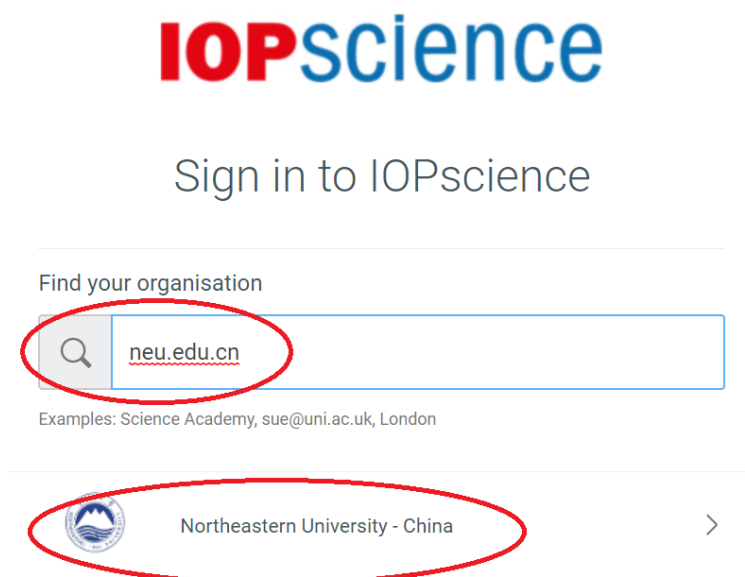

3、在“Select your institution’ s group”里选择” China CERNET Federation “。

4、在“China CERNET Federation”列表里选择“Northeastern University - China”。

5、在东北大学统一身份认证页面登录。

6、登录成功后，会显示“Northeastern University, China”。

## 十二、Emerald 资源使用帮助

1、可以使用非校园网（如：家庭宽带、手机 4G 等）访问

<https://www.emerald.com/start->

[session?idp=https://idp.neu.edu.cn/idp/shibboleth](https://www.emerald.com/start-session?idp=https://idp.neu.edu.cn/idp/shibboleth)。进入东北大学统一身份认证界面。

2、登录成功后，左上角会显示“Northeastern University China”。

### 十三、IOP Publishing 资源使用帮助

1、可以使用非校园网（如：家庭宽带、手机 4G 等）访问 [https://ticket.iop.org/inst\\_login](https://ticket.iop.org/inst_login)。点击“Login via OpenAthens/Shibboleth”登录。

2、在 Find your organisation 文本框中输入“neu.edu.cn”，随后选择“Northeastern University - China”。