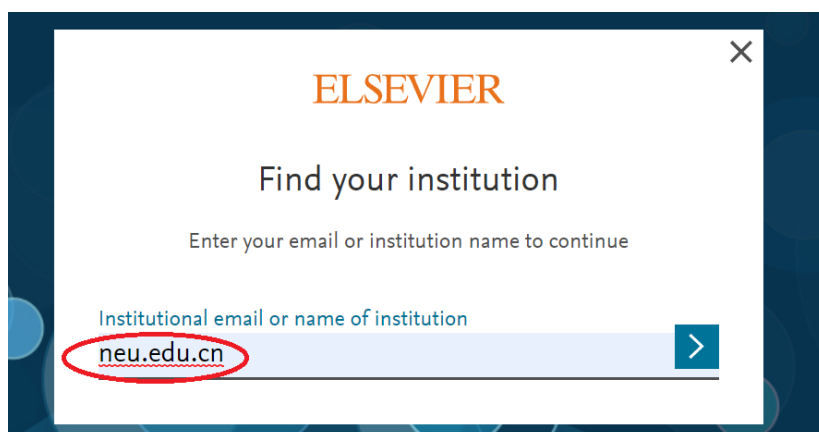

- Shenyang Aerospace University, IP\_General Access
- Northeastern Univ - Engineering Village Access, General Access

Remember this organization

Continue

## 九、Scopus 资源使用帮助

1、可以使用非校园网（如：家庭宽带、手机 4G 等）访问

<https://www.scopus.com/>。选择“Sign in”。

2、选择登录页面下方的“sign in”。

3、输入“neu.edu.cn”后，点击“>”图标。

4、选择“Sign in via your institution”。

5、在东北大学统一身份认证页面登录。

6、首次使用需要完善个人信息。如果已有 ELSEVIER 的账号，直接输入账号绑定的邮箱即可。如果没有，输入个人邮箱新注册账号，完