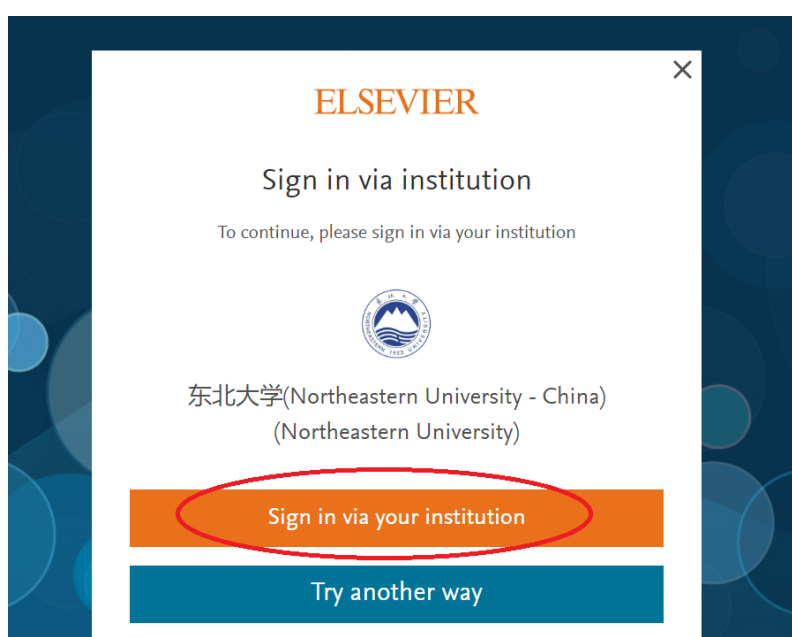

#### 4、在东北大学统一身份认证页面登录。

- Shenyang Aerospace University, IP\_General Access
- Northeastern Univ - Engineering Village Access, General Access

Remember this organization

Continue

## 九、Scopus 资源使用帮助

1、可以使用非校园网（如：家庭宽带、手机 4G 等）访问

<https://www.scopus.com/>。选择“Sign in”。

2、选择登录页面下方的“sign in”。

3、输入“neu.edu.cn”后，点击“>”图标。

4、选择“Sign in via your institution”。

5、在东北大学统一身份认证页面登录。

6、首次使用需要完善个人信息。如果已有 ELSEVIER 的账号，直接输入账号绑定的邮箱即可。如果没有，输入个人邮箱新注册账号，完