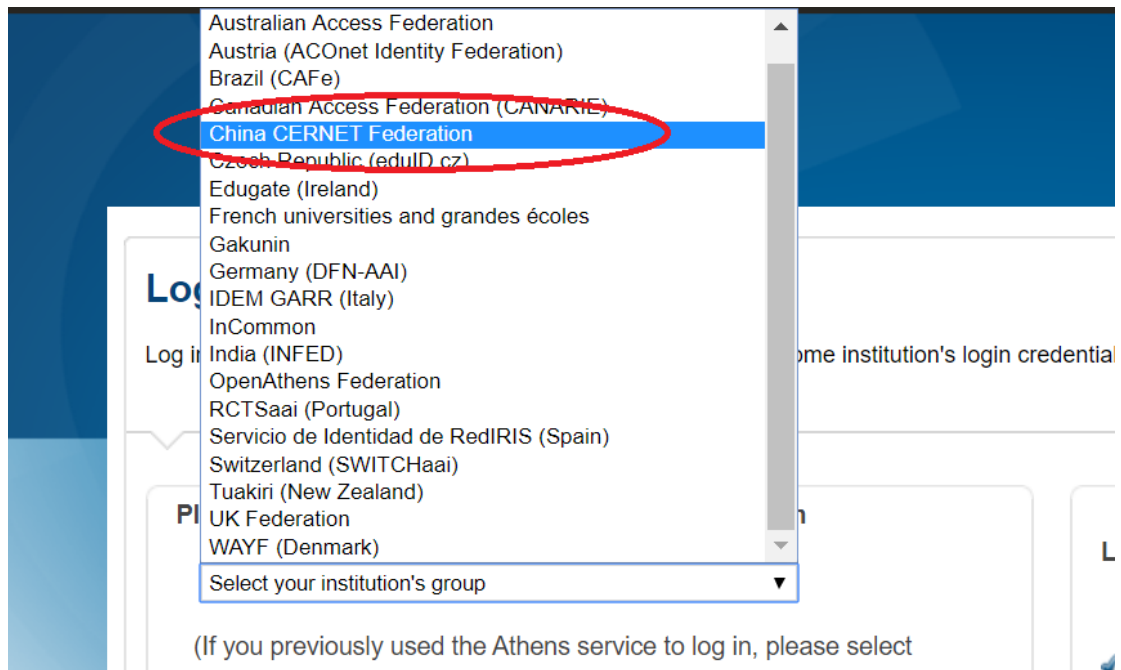

## 十一、RSC 资源使用帮助

1、可以使用非校园网（如：家庭宽带、手机 4G 等）访问 <http://pubs.rsc.org>。点击主页左上角的“log in/register”登录。

The Royal Society of Chemistry's  
**Journals, Books and Databases**

Our journals [View all journals](#)

Log in with your Member, Subscriber or RSC Select Account

Account username  Account password

[Log in](#) [Register for a member account](#)

Log in via your home institution

Access is provided using the Shibboleth federated identification method.

[Find my institution >](#)

3、在“Select your institution’ s group”里选择” China CERNET Federation “。

4、在“China CERNET Federation”列表里选择“Northeastern University - China”。

5、在东北大学统一身份认证页面登录。

6、登录成功后，会显示“Northeastern University, China”。

## 十二、Emerald 资源使用帮助

1、可以使用非校园网（如：家庭宽带、手机 4G 等）访问

<https://www.emerald.com/start->

[session?idp=https://idp.neu.edu.cn/idp/shibboleth](https://www.emerald.com/start-session?idp=https://idp.neu.edu.cn/idp/shibboleth)。进入东北大学统一身份认证界面。