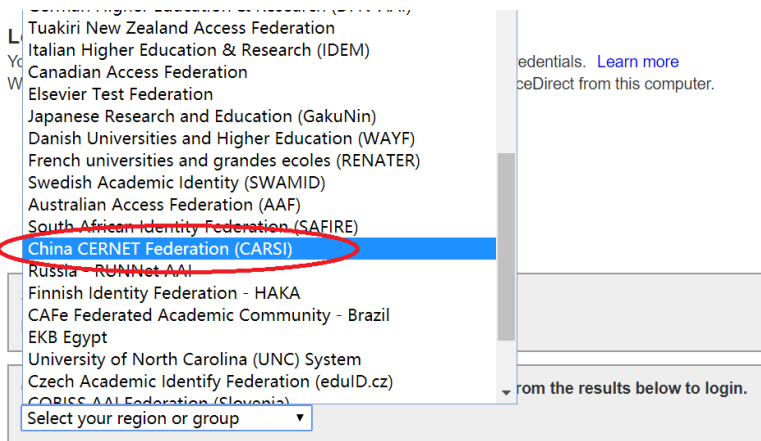

#### Or, find your institution (via Shibboleth)

Alternatively, log in with your Springer account

4、在东北大学统一身份认证页面登录。

5、访问有权限的相应资源即可。

## 五、Elsevier 使用帮助

1、可以使用非校园网（如：家庭宽带、手机 4G 等）访问

<https://www.sciencedirect.com/>。选择右上角的“Sign in”。

2、选择“Other Institution”。

3、在“Select your region or group”复选框里选择“China CERNET Federation(CARSI)”。

#### 5、在东北大学统一身份认证页面登录。