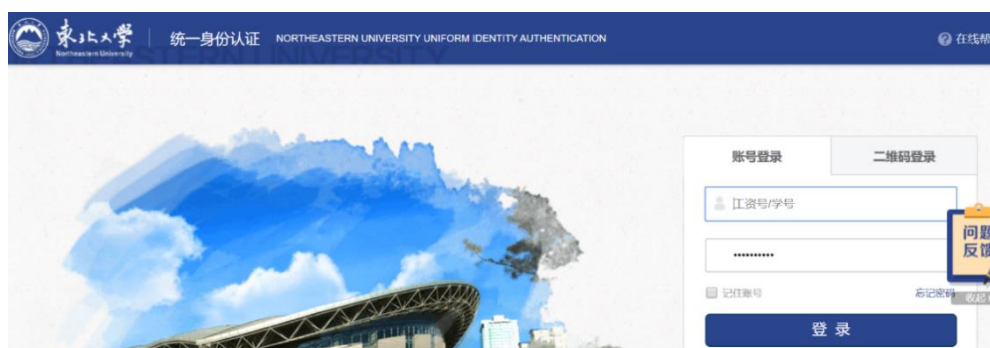

## 十七、Taylor & Francis 数据库资源使用帮助

1、可以使用非校园网（如：家庭宽带、手机 4G 等）访问

<https://www.tandfonline.com/>。选择“Log in”。

2、选择“Shibboleth”。

# Log in

3、选择“Northeastern University - China”。

# Shibboleth sign in

4、在东北大学统一身份认证页面登录。

5、登录后显示“Northeastern University”。