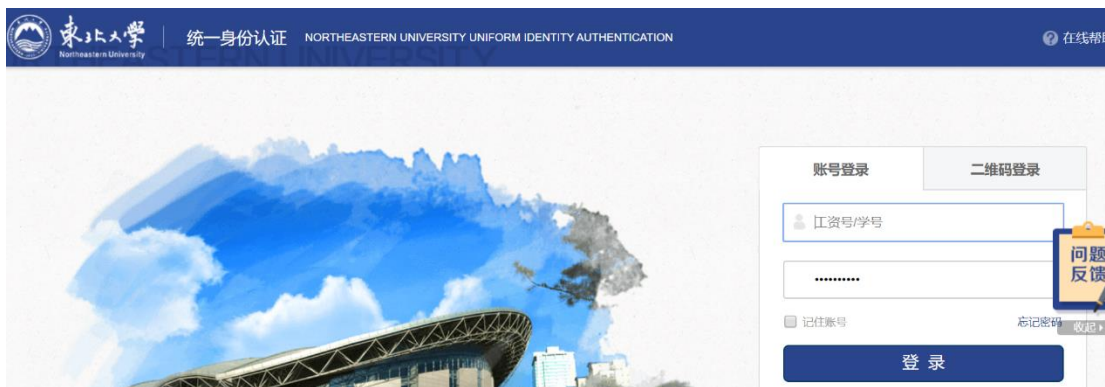

## 十一、RSC 资源使用帮助

1、可以使用非校园网（如：家庭宽带、手机 4G 等）访问 <http://pubs.rsc.org>。点击主页左上角的“log in/register”登录。

The Royal Society of Chemistry's  
**Journals, Books and Databases**

Our journals [View all journals](#)

Log in with your Member, Subscriber or RSC Select Account

Account username  Account password

[Log in](#) [Register for a member account](#)

Log in via your home institution

Access is provided using the Shibboleth federated identification method.

[Find my institution >](#)

3、在“Select your institution’ s group”里选择” China CERNET Federation “。

4、在“China CERNET Federation”列表里选择“Northeastern University - China”。

5、在东北大学统一身份认证页面登录。

6、登录成功后，会显示“Northeastern University, China”。

## 十二、Emerald 资源使用帮助

1、可以使用非校园网（如：家庭宽带、手机 4G 等）访问

<https://www.emerald.com/start->

[session?idp=https://idp.neu.edu.cn/idp/shibboleth](https://www.emerald.com/start-session?idp=https://idp.neu.edu.cn/idp/shibboleth)。进入东北大学统一身份认证界面。