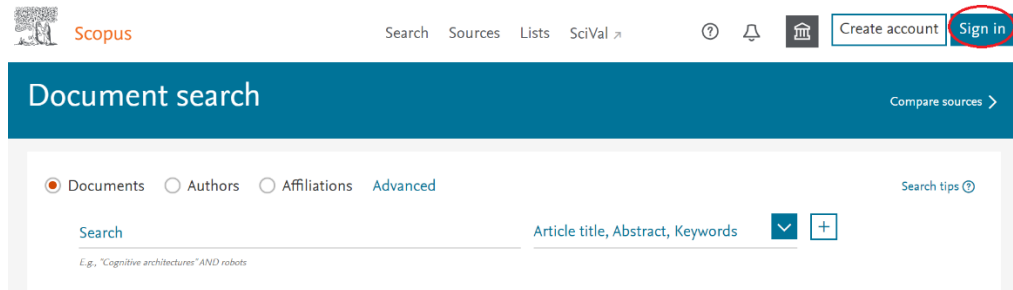

- Shenyang Aerospace University, IP\_General Access
- Northeastern Univ - Engineering Village Access, General Access

Remember this organization

Continue

## 九、Scopus 资源使用帮助

1、可以使用非校园网（如：家庭宽带、手机 4G 等）访问

<https://www.scopus.com/>。选择“Sign in”。

2、选择登录页面下方的“sign in”。

3、输入“neu.edu.cn”后，点击“>”图标。

4、选择“Sign in via your institution”。

5、在东北大学统一身份认证页面登录。

6、首次使用需要完善个人信息。如果已有 ELSEVIER 的账号，直接输入账号绑定的邮箱即可。如果没有，输入个人邮箱新注册账号，完