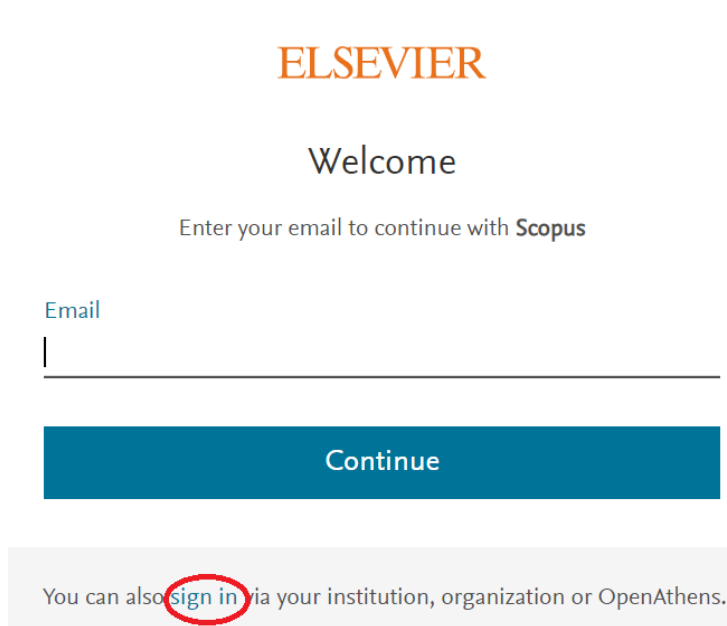

#### 4、在东北大学统一身份认证页面登录。

- Shenyang Aerospace University, IP\_General Access
- Northeastern Univ - Engineering Village Access, General Access

Remember this organization

Continue

## 九、Scopus 资源使用帮助

1、可以使用非校园网（如：家庭宽带、手机 4G 等）访问

<https://www.scopus.com/>。选择“Sign in”。

2、选择登录页面下方的“sign in”。

3、输入“neu.edu.cn”后，点击“>”图标。

4、选择“Sign in via your institution”。

5、在东北大学统一身份认证页面登录。

6、首次使用需要完善个人信息。如果已有 ELSEVIER 的账号，直接输入账号绑定的邮箱即可。如果没有，输入个人邮箱新注册账号，完